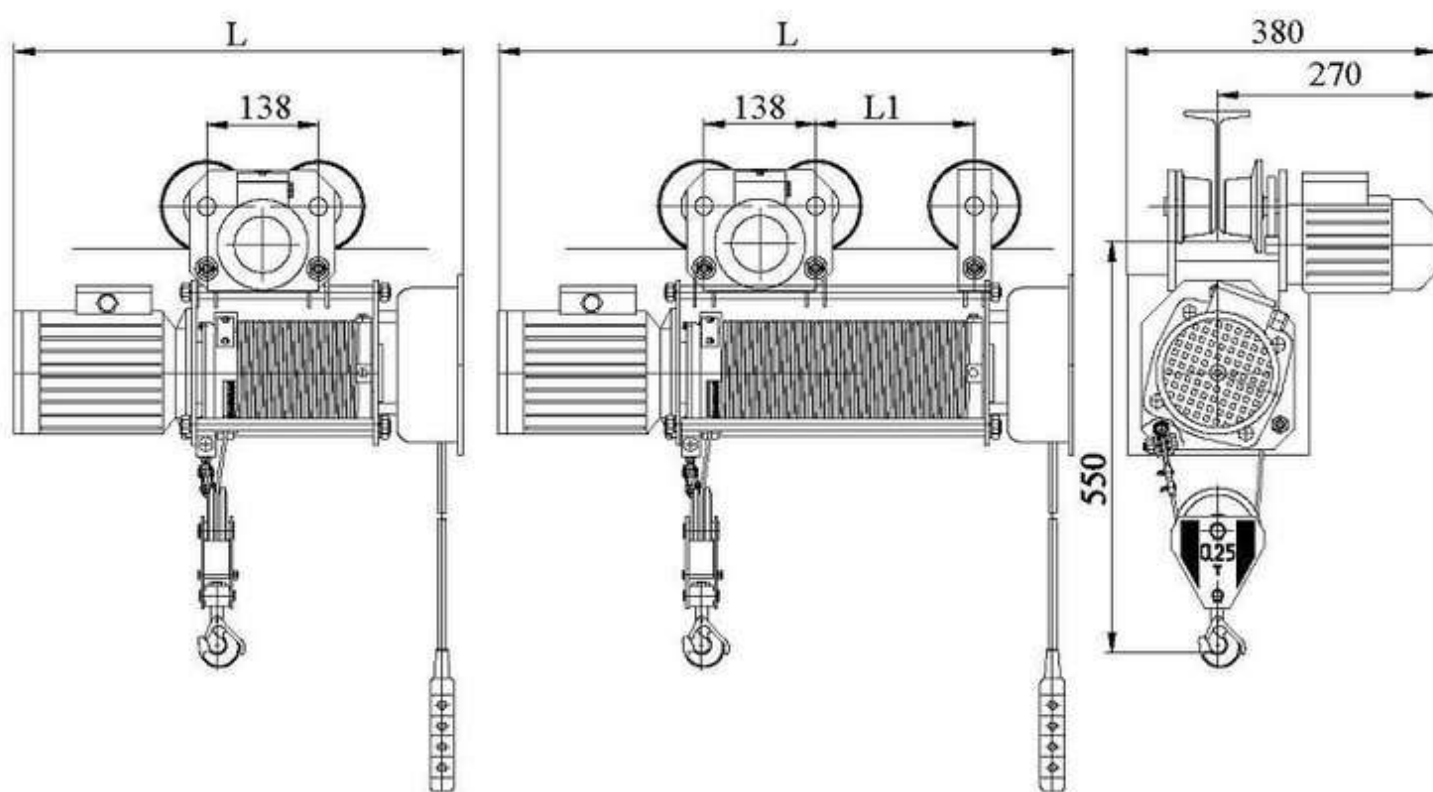

Тали электрические модели Т 025 грузоподъемностью 0,25т

Таль с высотой подъема 6,3м

Таль с высотой подъема 12,5м